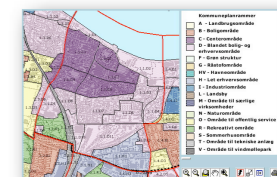

New Media

Open Layers - web mapping

Web 2.0

Fokusområder

Vi spiller en solid 4-4-2...

Kort er stadig vigtige

- Der er brug for løbende at udvikle de kort, der bruges online
 - Det er svært for brugerne at finde ind og ud af de kort der stilles til rådighed for kommuneplanen
 - Der er endnu ikke nogen der har gjort sig den mindste tanke om hvilken funktion kort i virkeligheden bør have i forbindelse med en kommuneplan
- Der er sket så meget på den teknologiske side
 - Nye standarder har betydet at det ikke mere er afgørende hvilken GIS man har og behovet for at ringe efter en konsulent hver gang der skal laves om i et tema er også ved at være meget lille
 - <http://openlayers.org/>
 - <http://maps.google.com>
- Et par gode eksempler
 - <http://dr.dk/Nyheder/Infografik/2005/09/20141813.htm>
 - <http://dr.dk/Nyheder/Infografik/Badevand/20070619161356.htm>

Kommuneplanrammer

-  A - Landbrugsområde
-  B - Boligområde
-  C - Centerområde
-  D - Blandet bolig- og erhvervsområde
-  F - Grøn struktur
-  G - Råstofområde
-  HV - Havneområde
-  H - Let erhvervsområde
-  I - Industriområde
-  L - Landsby
-  M - Område til særlige virksomheder
-  N - Naturområde
-  O - Område til offentlig service
-  R - Rekreativt område
-  S - Sommerhusområde
-  T - Område til tekniske anlæg
-  V - Område til vindmøllepark