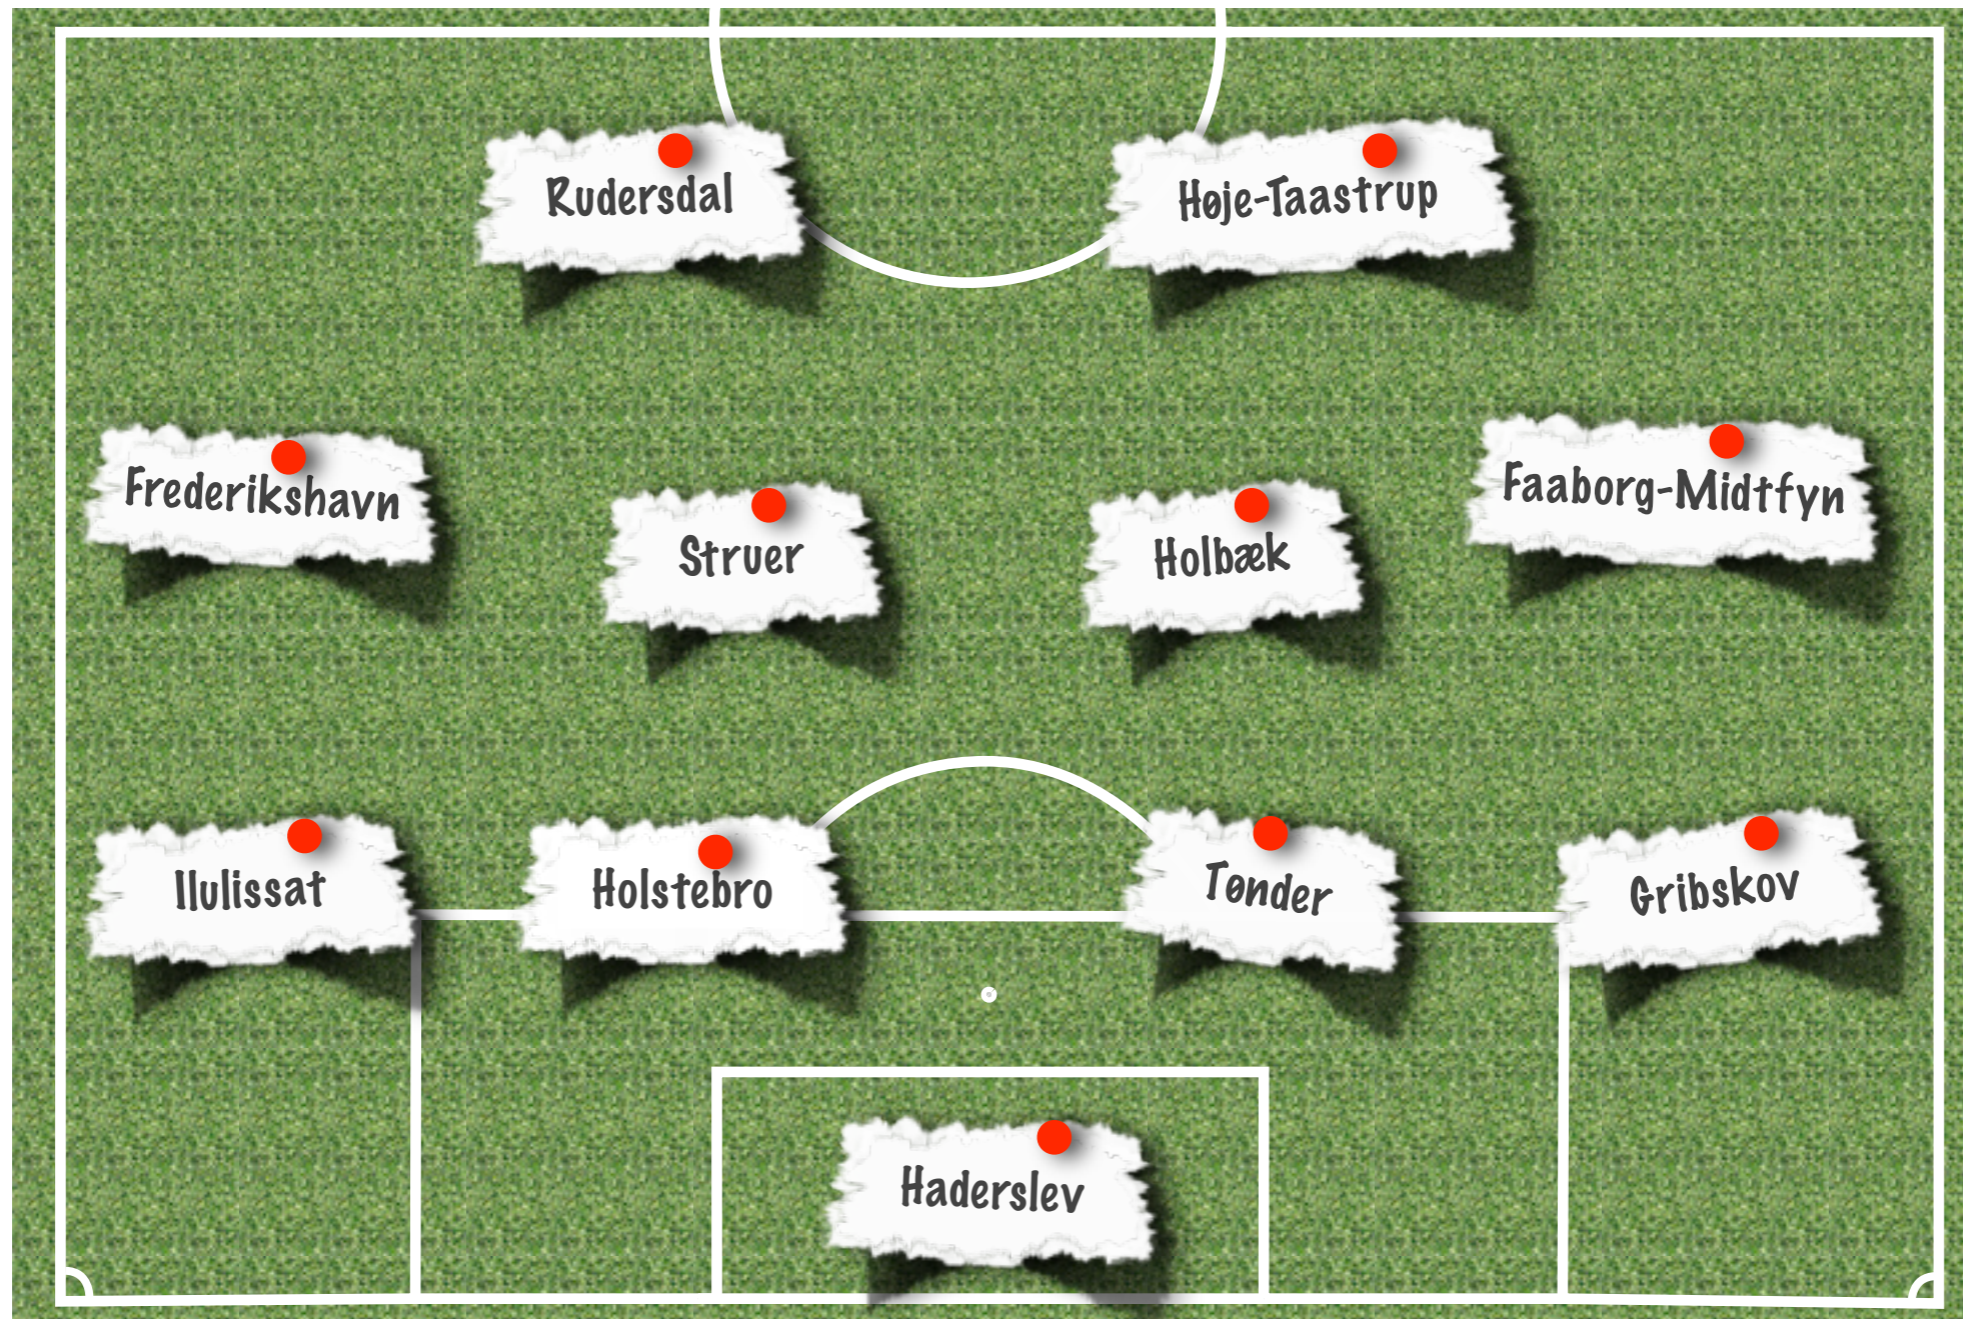

New Media

Open Layers - web mapping

Web 2.0

Fokusområder

Vi spiller en solid 4-4-2...

Kort er stadig vigtige

- Der er brug for løbende at udvikle de kort, der bruges online
 - Det er svært for brugerne at finde ind og ud af de kort der stilles til rådighed for kommuneplanen
 - Der er endnu ikke nogen der har gjort sig den mindste tanke om hvilken funktion kort i virkeligheden bør have i forbindelse med en kommuneplan
- Der er sket så meget på den teknologiske side
 - Nye standarder har betydet at det ikke mere er afgørende hvilken GIS man har og behovet for at ringe efter en konsulent hver gang der skal laves om i et tema er også ved at være meget lille
 - <http://openlayers.org/>
 - <http://maps.google.com>
- Et par gode eksempler
 - <http://dr.dk/Nyheder/Infografik/2005/09/20141813.htm>
 - <http://dr.dk/Nyheder/Infografik/Badevand/20070619161356.htm>