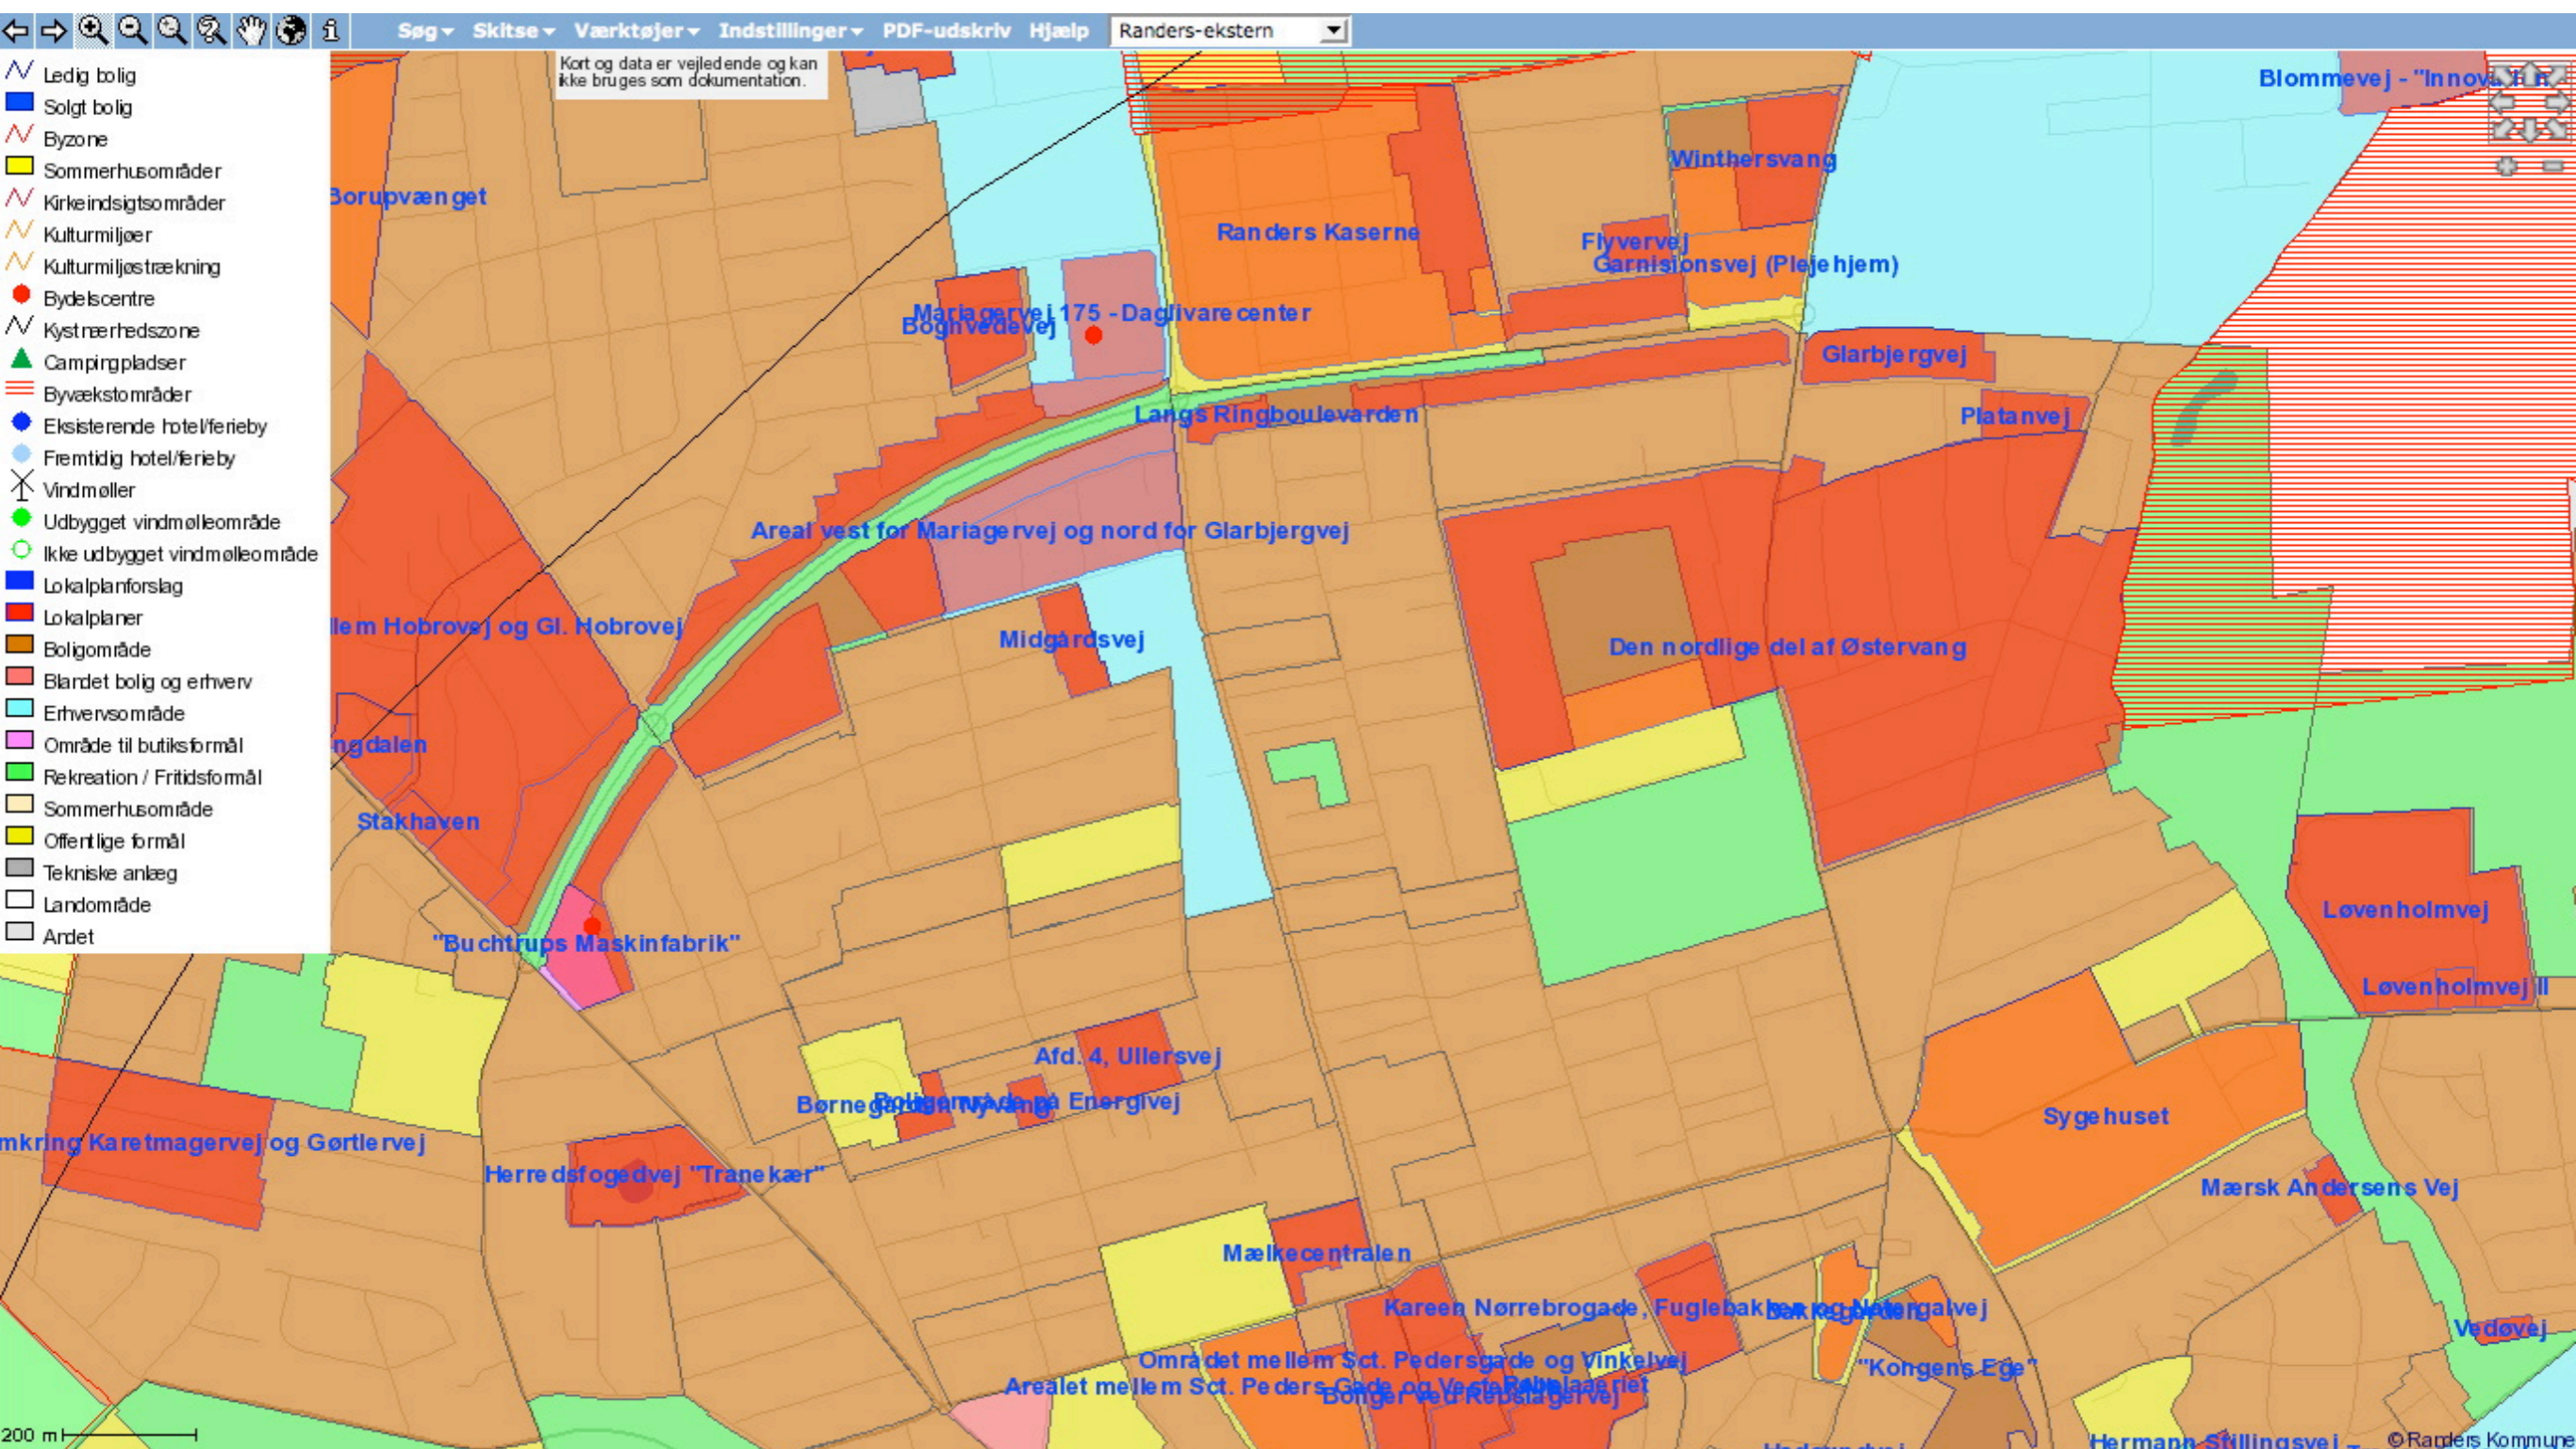

New Media

Open Layers - web mapping

Web 2.0

Fokusområder

Vi spiller en solid 4-4-2...

Kort er stadig vigtige

- Der er brug for løbende at udvikle de kort, der bruges online
 - Det er svært for brugerne at finde ind og ud af de kort der stilles til rådighed for kommuneplanen
 - Der er endnu ikke nogen der har gjort sig den mindste tanke om hvilken funktion kort i virkeligheden bør have i forbindelse med en kommuneplan
- Der er sket så meget på den teknologiske side
 - Nye standarder har betydet at det ikke mere er afgørende hvilken GIS man har og behovet for at ringe efter en konsulent hver gang der skal laves om i et tema er også ved at være meget lille
 - <http://openlayers.org/>
 - <http://maps.google.com>
- Et par gode eksempler
 - <http://dr.dk/Nyheder/Infografik/2005/09/20141813.htm>
 - <http://dr.dk/Nyheder/Infografik/Badevand/20070619161356.htm>

Kommuneplanrammer

-  A - Landbrugsområde
-  B - Boligområde
-  C - Centerområde
-  D - Blandet bolig- og erhvervsområde
-  F - Grøn struktur
-  G - Råstofområde
-  HV - Havneområde
-  H - Let erhvervsområde
-  I - Industriområde
-  L - Landsby
-  M - Område til særlige virksomheder
-  N - Naturområde
-  O - Område til offentlig service
-  R - Rekreativt område
-  S - Sommerhusområde
-  T - Område til tekniske anlæg
-  V - Område til vindmøllepark