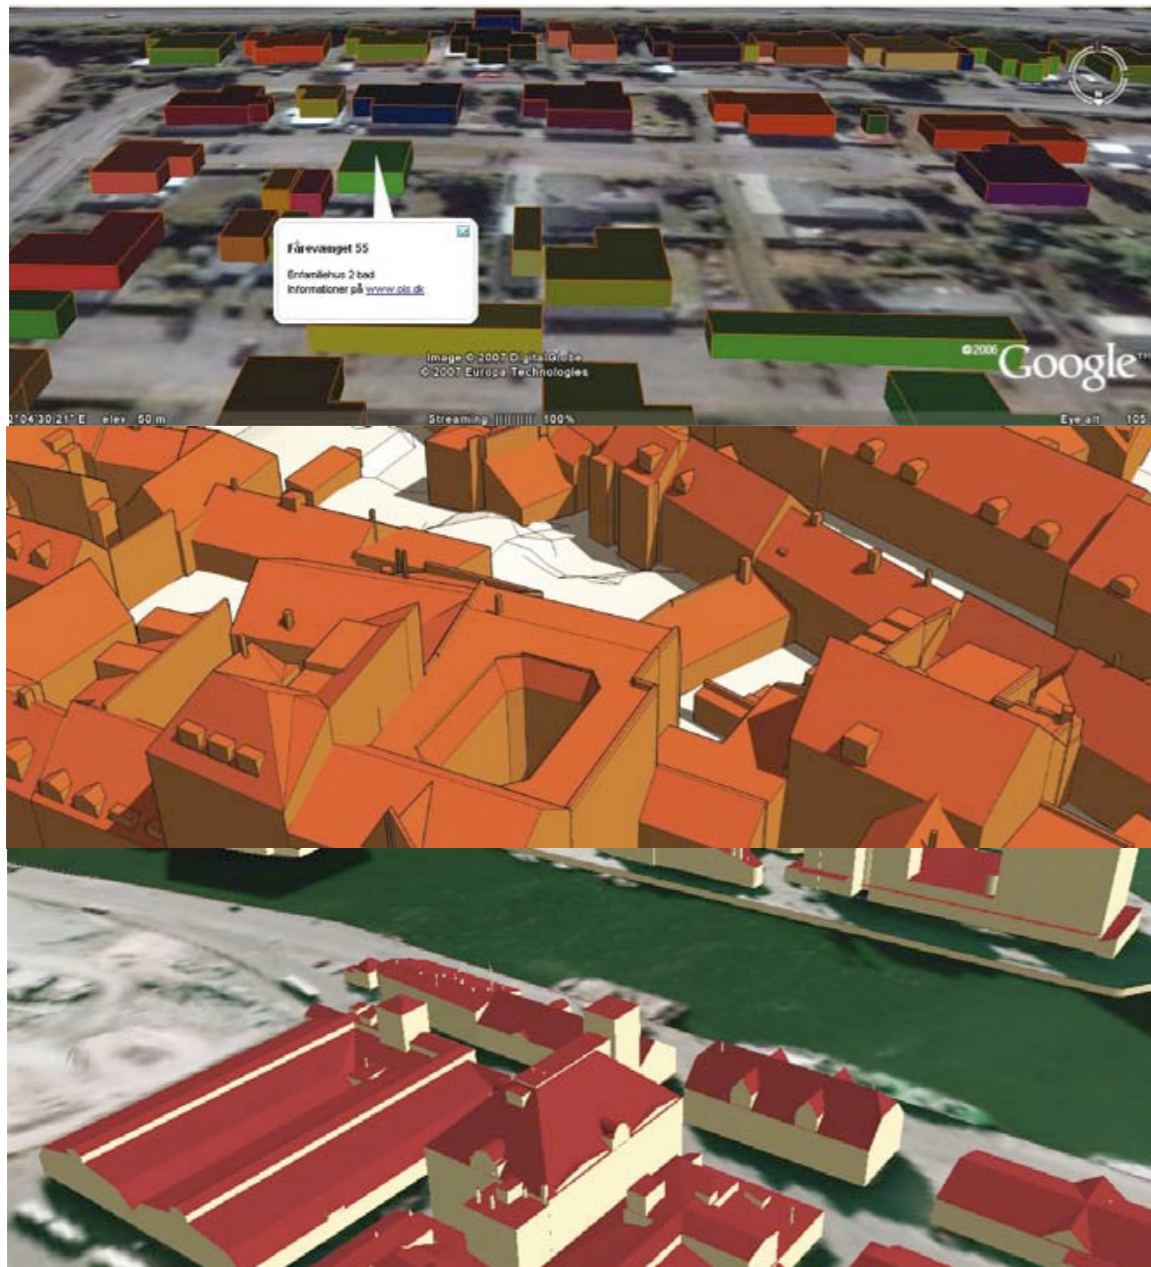

Forskellige niveauer for 3D by

- Blok
  - Helt automatisk generering

- Blok+
  - Samme som blok - blot med manuel tilpasning (fx karnapper og tagudhæng)

- Flex
  - Fleksibelt og eget produkt. Kan kombineres med landmarks efter behov