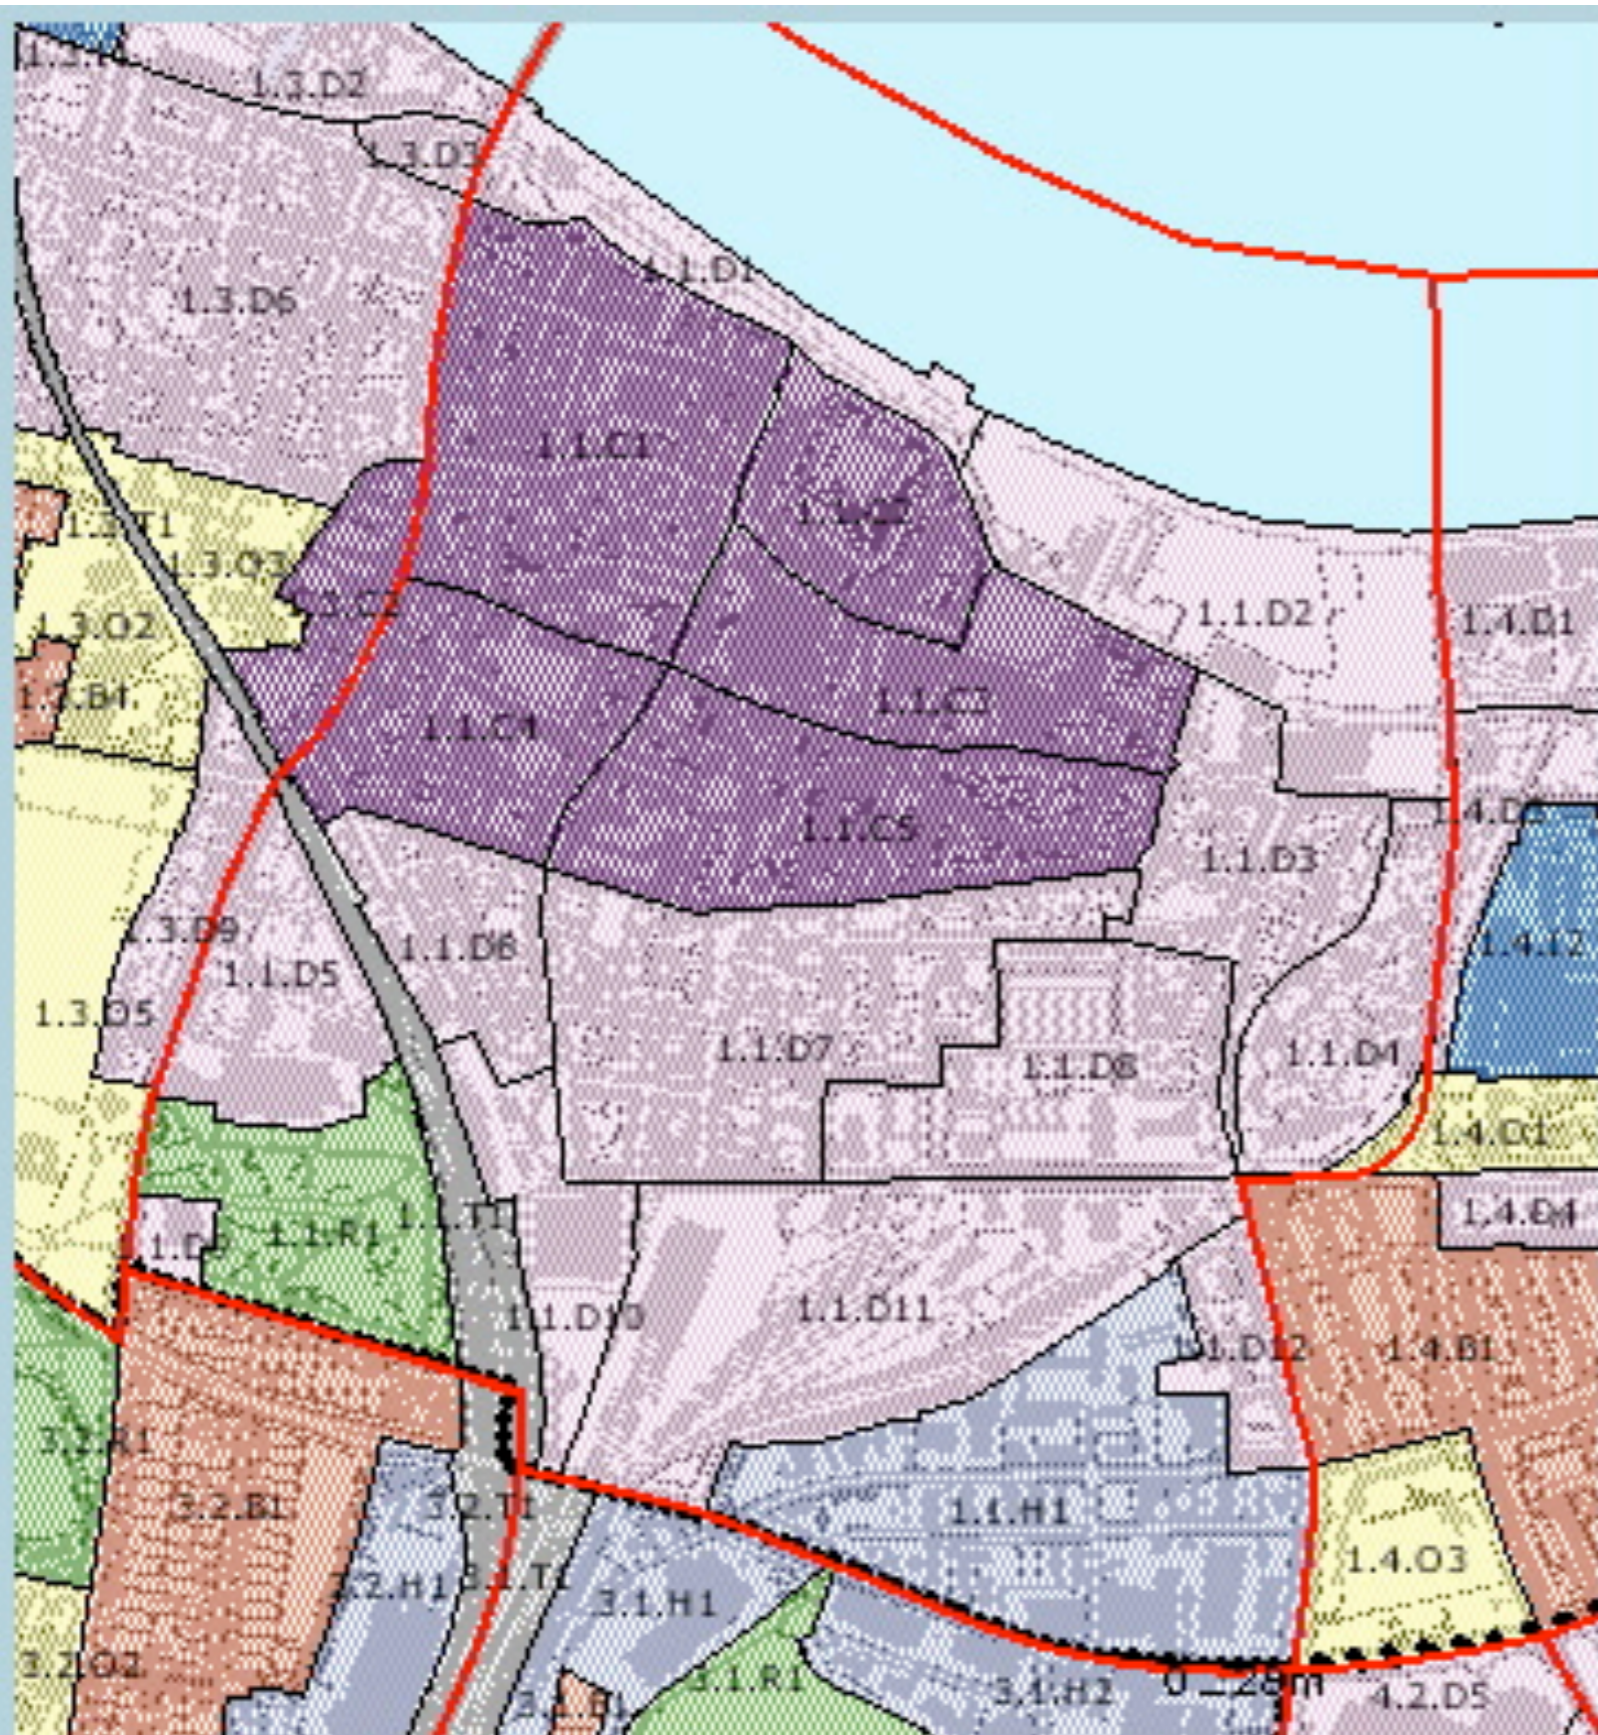

New Media

Open Layers - web mapping

Web 2.0

Fokusområder

Vi spiller en solid 4-4-2...

Kort er stadig vigtige

- Der er brug for løbende at udvikle de kort, der bruges online
 - Det er svært for brugerne at finde ind og ud af de kort der stilles til rådighed for kommuneplanen
 - Der er endnu ikke nogen der har gjort sig den mindste tanke om hvilken funktion kort i virkeligheden bør have i forbindelse med en kommuneplan
- Der er sket så meget på den teknologiske side
 - Nye standarder har betydet at det ikke mere er afgørende hvilken GIS man har og behovet for at ringe efter en konsulent hver gang der skal laves om i et tema er også ved at være meget lille
 - <http://openlayers.org/>
 - <http://maps.google.com>
- Et par gode eksempler
 - <http://dr.dk/Nyheder/Infografik/2005/09/20141813.htm>
 - <http://dr.dk/Nyheder/Infografik/Badevand/20070619161356.htm>

Kommuneplanrammer

-  A - Landbrugsområde
-  B - Boligområde
-  C - Centerområde
-  D - Blandet bolig- og erhvervsområde
-  F - Grøn struktur
-  G - Råstofområde
-  HV - Havneområde
-  H - Let erhvervsområde
-  I - Industriområde
-  L - Landsby
-  M - Område til særlige virksomheder
-  N - Naturområde
-  O - Område til offentlig service
-  R - Rekreativt område
-  S - Sommerhusområde
-  T - Område til tekniske anlæg
-  V - Område til vindmøllepark